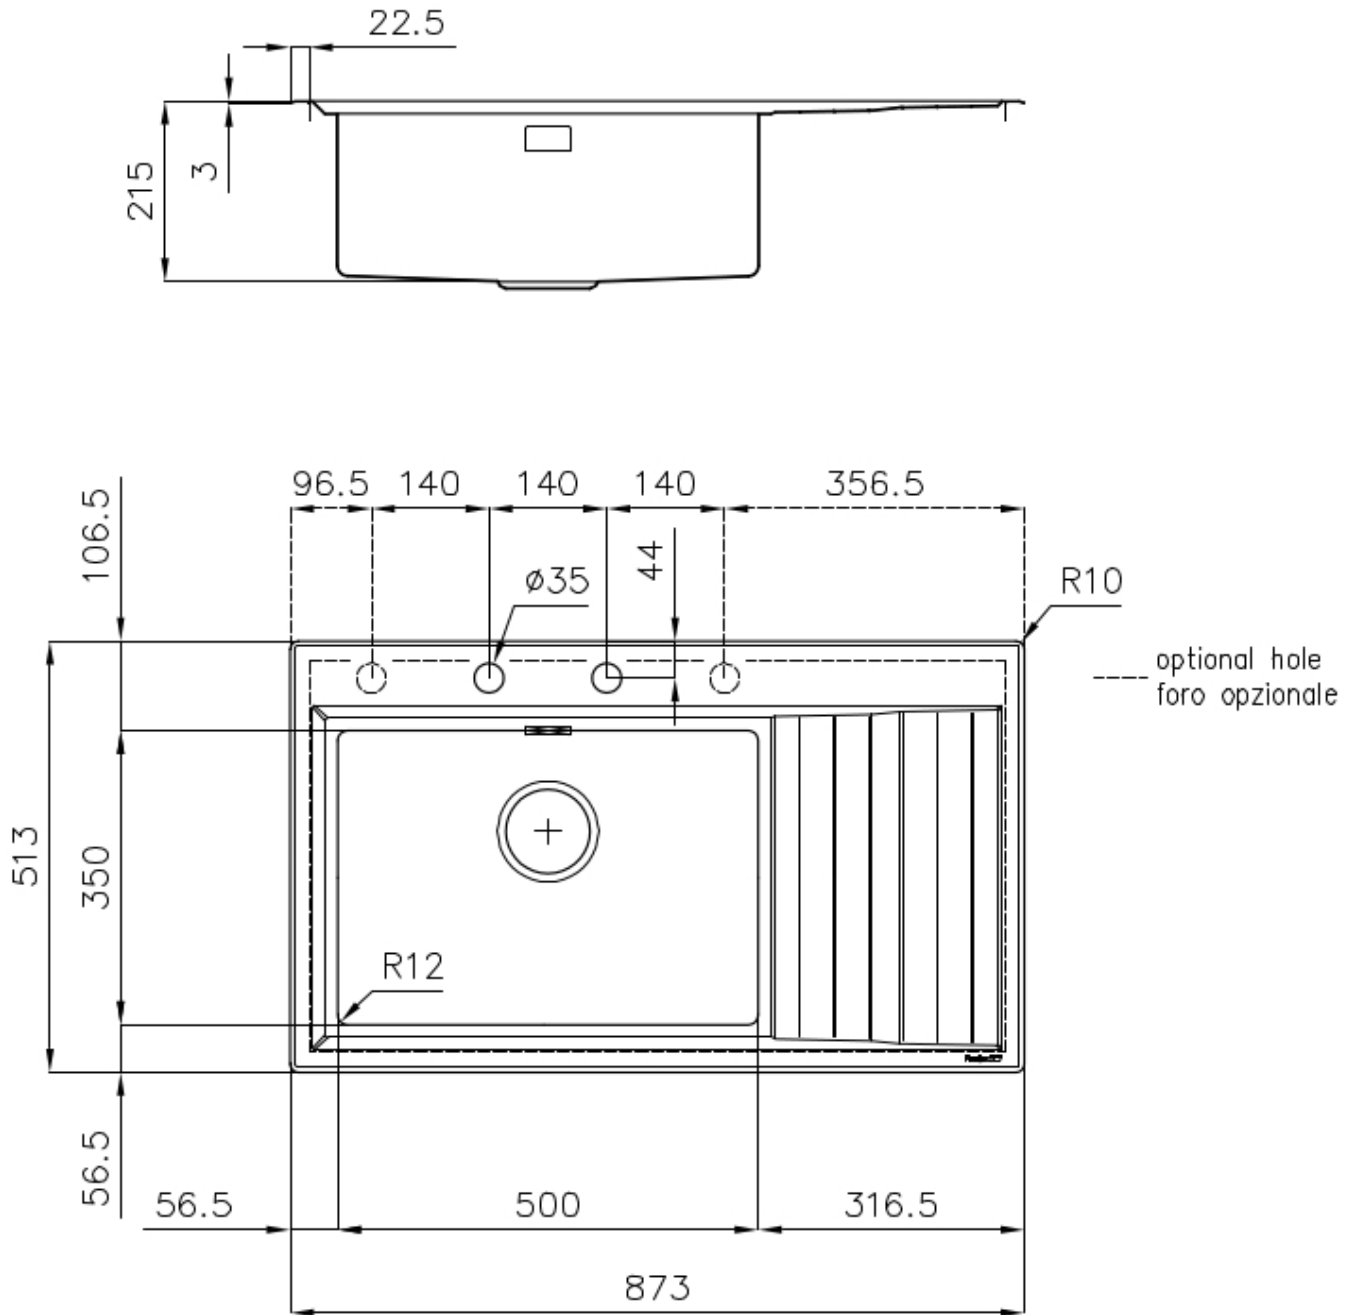

VASCA A RAGGIO STRETTO

Vasche con forme squadrate dal design moderno e con aumentata capienza. Per un'estetica minimal coniugata con la massima praticità.

VASCA PROFONDA

Vasche che raggiungono una profondità importante, oltre i 20 cm, grazie alla evoluta tecnologia produttiva, che offrono grande capienza e praticità in tutte le operazioni di lavaggio.

DETTAGLI

Bordo Installazione

Semifilo

Finitura Spazzolato Foster

Materiale Acciaio inox AISI 304

Texture Spazzolato

Base 60 cm

Dimensioni 873x513 mm

Dotazioni standard Ganci di fissaggio, guarnizione, piletta, troppo-pieno e sifone, Imballo in scatola

Fori Mixer 2 fori di serie - 3° e 4° foro su richiesta

Foro incasso 840 x 480 mm

Gocciolatoio Si

Larghezza 87 cm

Misura vasca 500 x 350 mm

Note: Guarnizioni premontate

Numero vasche 1 vasca

Piletta Piletta con comando automatico PM

DATI TECNICI

GALLERIA FOTOGRAFICA

IN DOTAZIONE

Piletta automatica - PM
8407 113